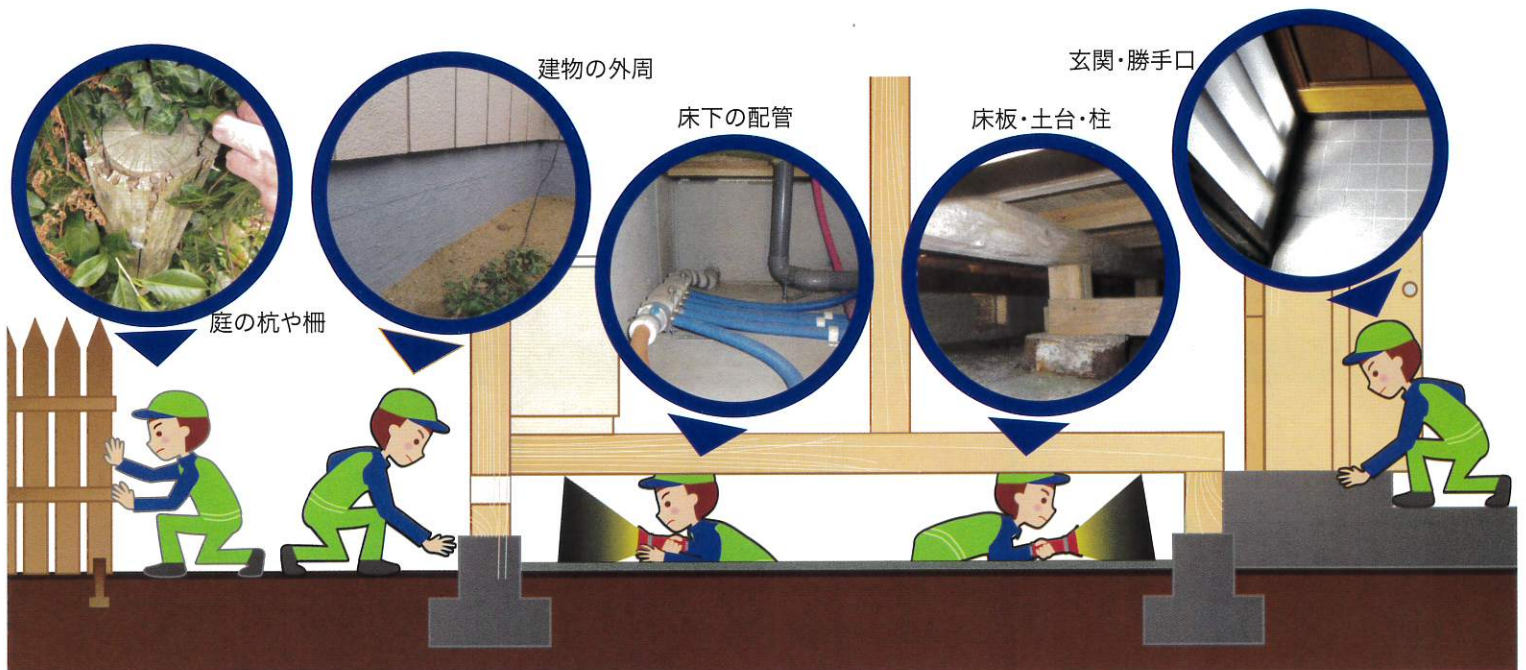

あなたの家は安心ですか？

シロアリ自己診断シートでCHECK!

- ☐ 家のそばに植木や盆栽が置いてある
- ☐ 床がギシギシ鳴り、ブカブカする
- ☐ 垣根や木杭がグラグラしている
- ☐ 玄関や勝手口の枠木に傷みがある
- ☐ 台所・浴室などの水回りにカビが増えた
- ☐ 住宅が密集して日当たり・風通しが悪い
- ☐ 築5年以上で定期的にシロアリ対策をしていない

1つでもあてはまれば、シロアリのすみかになっている可能性が!!

無料診断では家の周囲から床下までプロの目でしっかりチェックします

※施工は有料です

診断の結果をもとに、お客様の床下状況にあわせた最適な対策のご提案をし、お見積りを提出します。

シロアリ防除

床下調湿材

床下換気扇

基礎補修施工

家屋補強システム

診断・施工提供会社

株式会社 アサンテ

<https://www.asante.co.jp/>

[本社] 東京都新宿区新宿 1-33-15

*住宅用シロアリ防除トップ東洋経済「会社四季報」2026年1集より

全国シェア
No.1*

迅速対応
即日対応
ご相談ください

アサンテの
シロアリ
防除は

高品質・迅速・安心安全の
自社施工

床下診断の流れは
こちらからご確認
ください

- ・シロアリの駆除・予防は安全・安心・高品質のアサンテにお任せください。
- ・研修を受けたアサンテ社員が床下診断・施工を提供いたします。